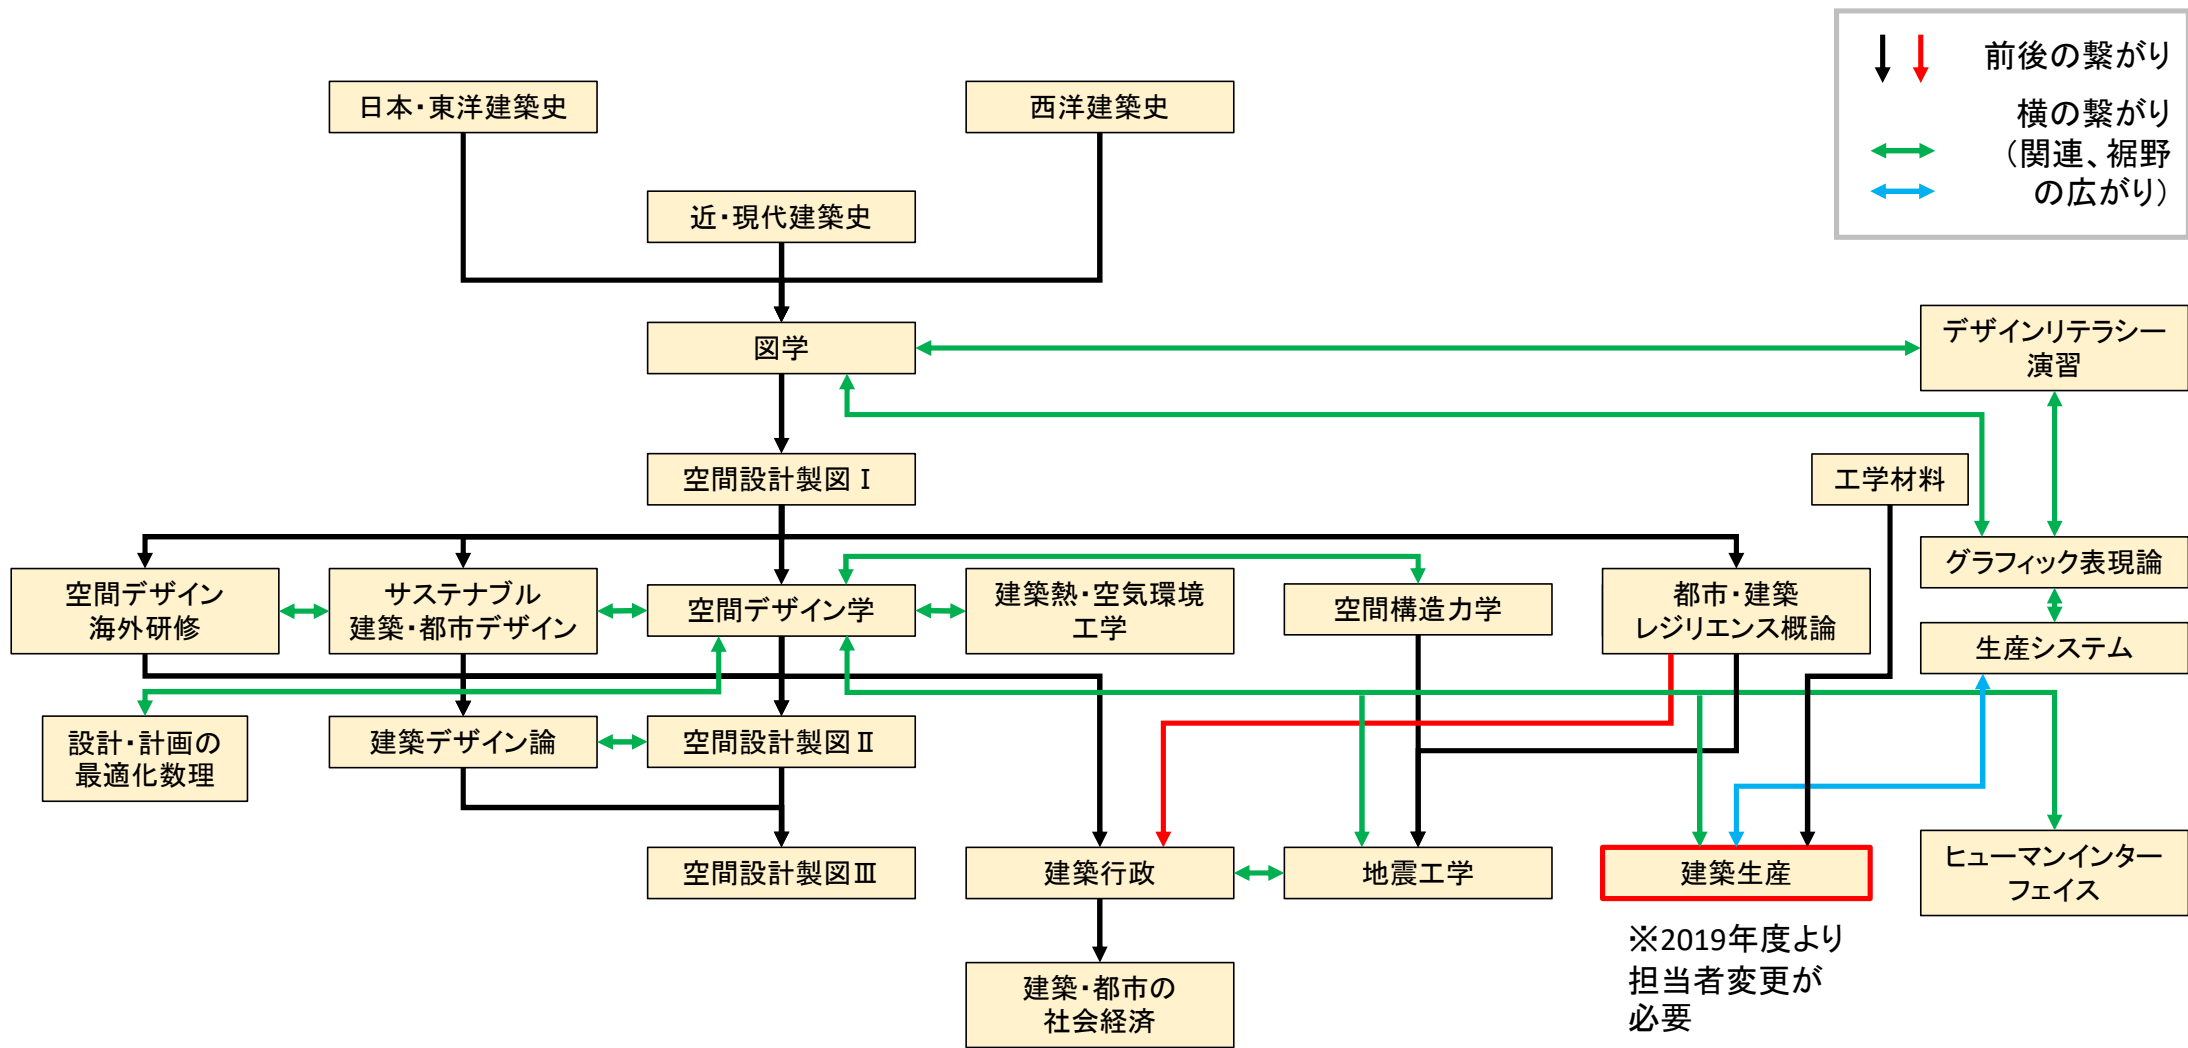

建築環境・設備系科目の関係図

分野: 建築システム関連(ゼネコンなど)

建築意匠・計画系科目の関係図

分野: 建築デザイン関連 (意匠設計など)